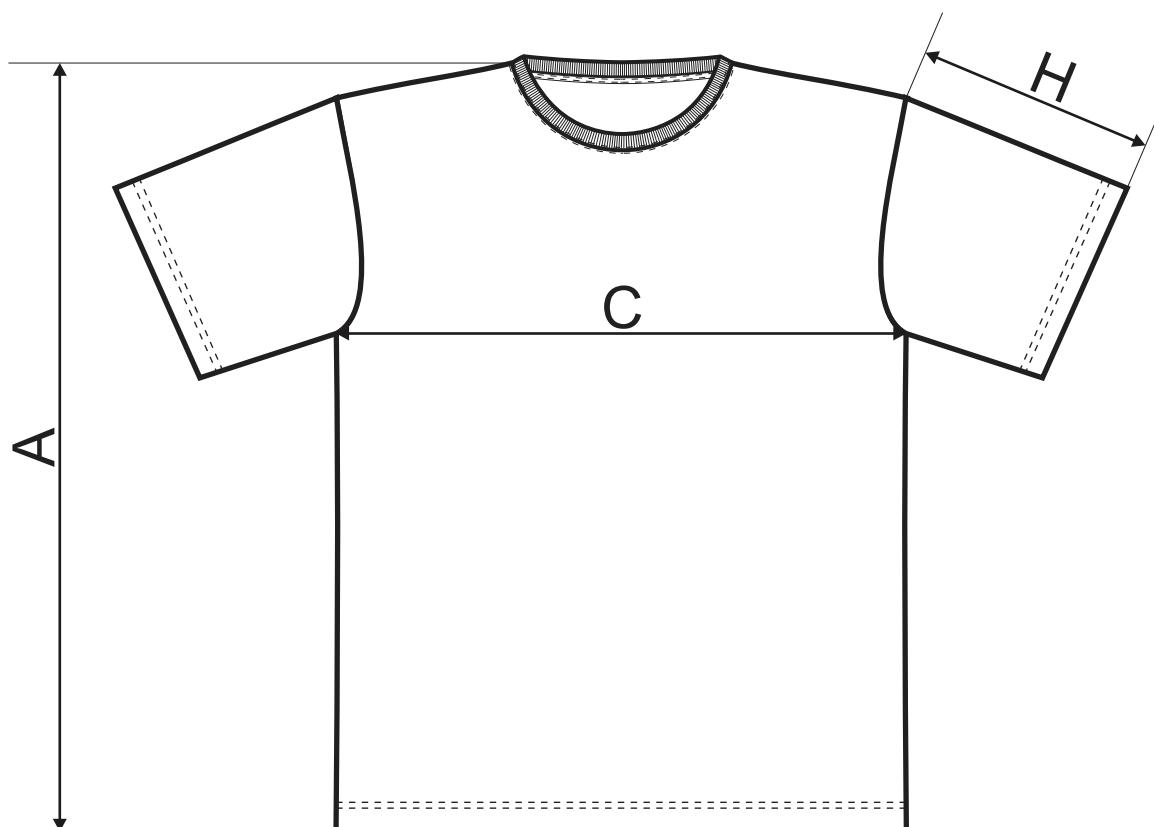

Koszulki męskie

rozmiar	XS	S	M	L	XL	2XL	3XL
A	67	69	71	74	77	80	83
C	43	47	51	55	60	65	71
H	18	19	20	21	22	23	24

Wszystkie podane wymiary podano w cm. Akceptowana tolerancja do $\pm 5\%$.

Dostępna kolorystyka