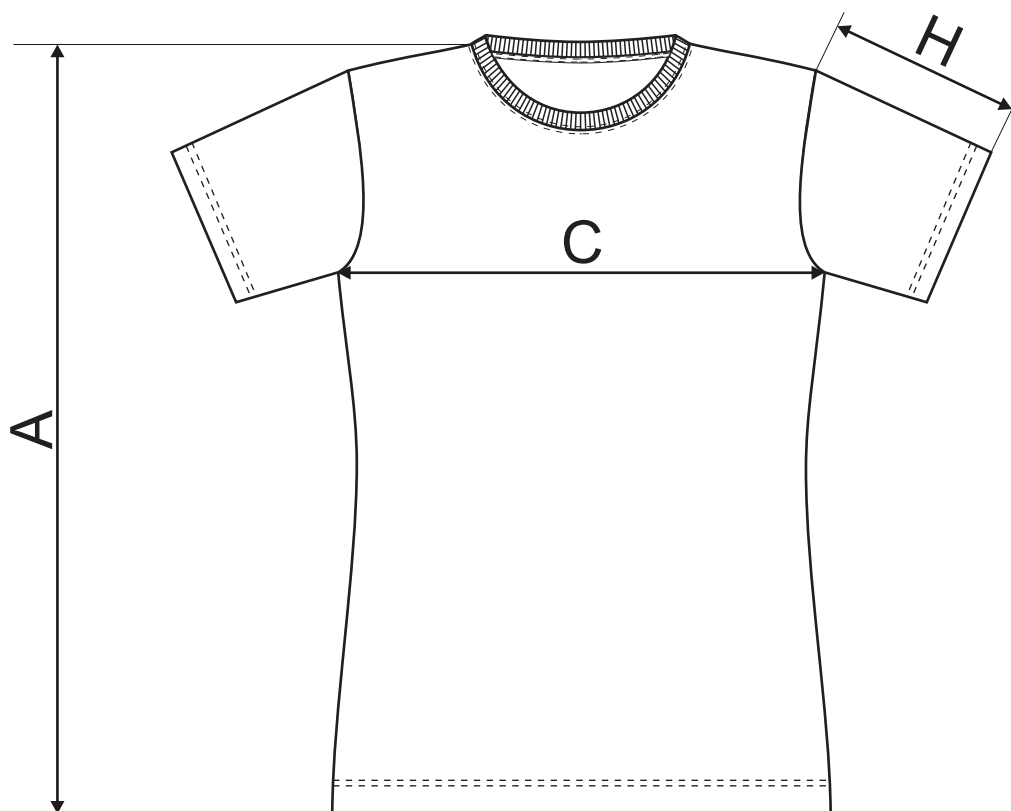

Koszulki damskie

rozmiar	XS	S	M	L	XL	2XL	3XL
A	60	62	64	66	68	70	72
C	41	45	49	53	56	59	63
H	14	15	16	17	18	19	20

Wszystkie podane wymiary podano w cm. Akceptowana tolerancja do $\pm 5\%$.

Dostępna kolorystyka